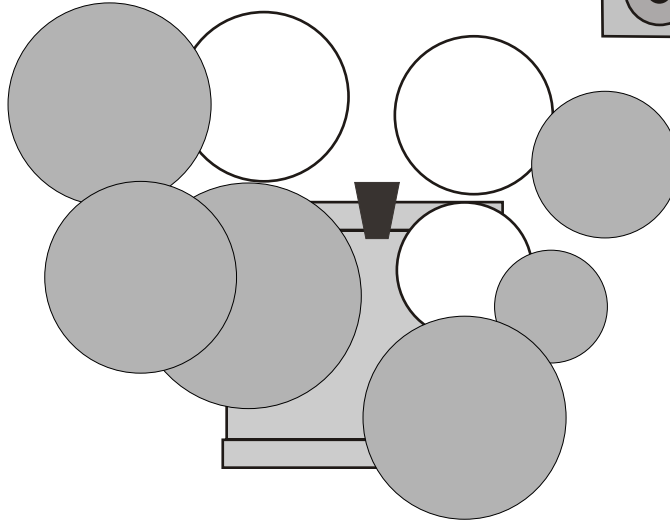

# Vnitřní Faktor - stageplan

**drums**  
2x3m

3x220V

1x220V

**bass amp**  
gallien - kruger - 1001 RB  
Výkon: 700W + 50 W, Impedance: 4 Ohm  
outline - kanon

1x220V

**guitar amp**  
Line6 Spider Valve HD100 HEAD  
Výkon: 100 W, Impedance: 16 / 8 / 4 Ohm  
outline - 1x mic.

**3th - voc**

**1st - voc**

**2nd - voc**